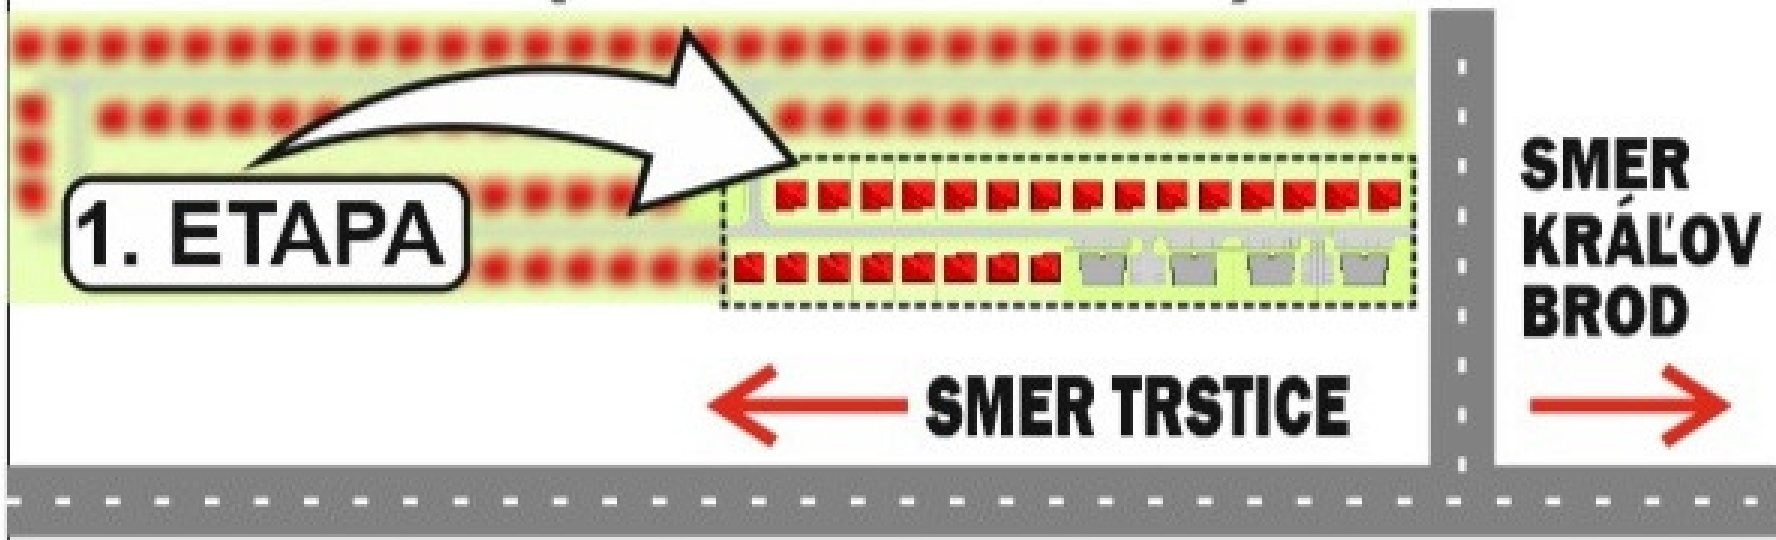

PREDAJ STAVEBNÝCH POZEMKOV (KRÁĽOV BROD)

1. ETAPA

← SMER TRSTICE

**SMER
KRÁĽOV
BROD**

0905 646 852 | NJSTAVEX@GMAIL.COM